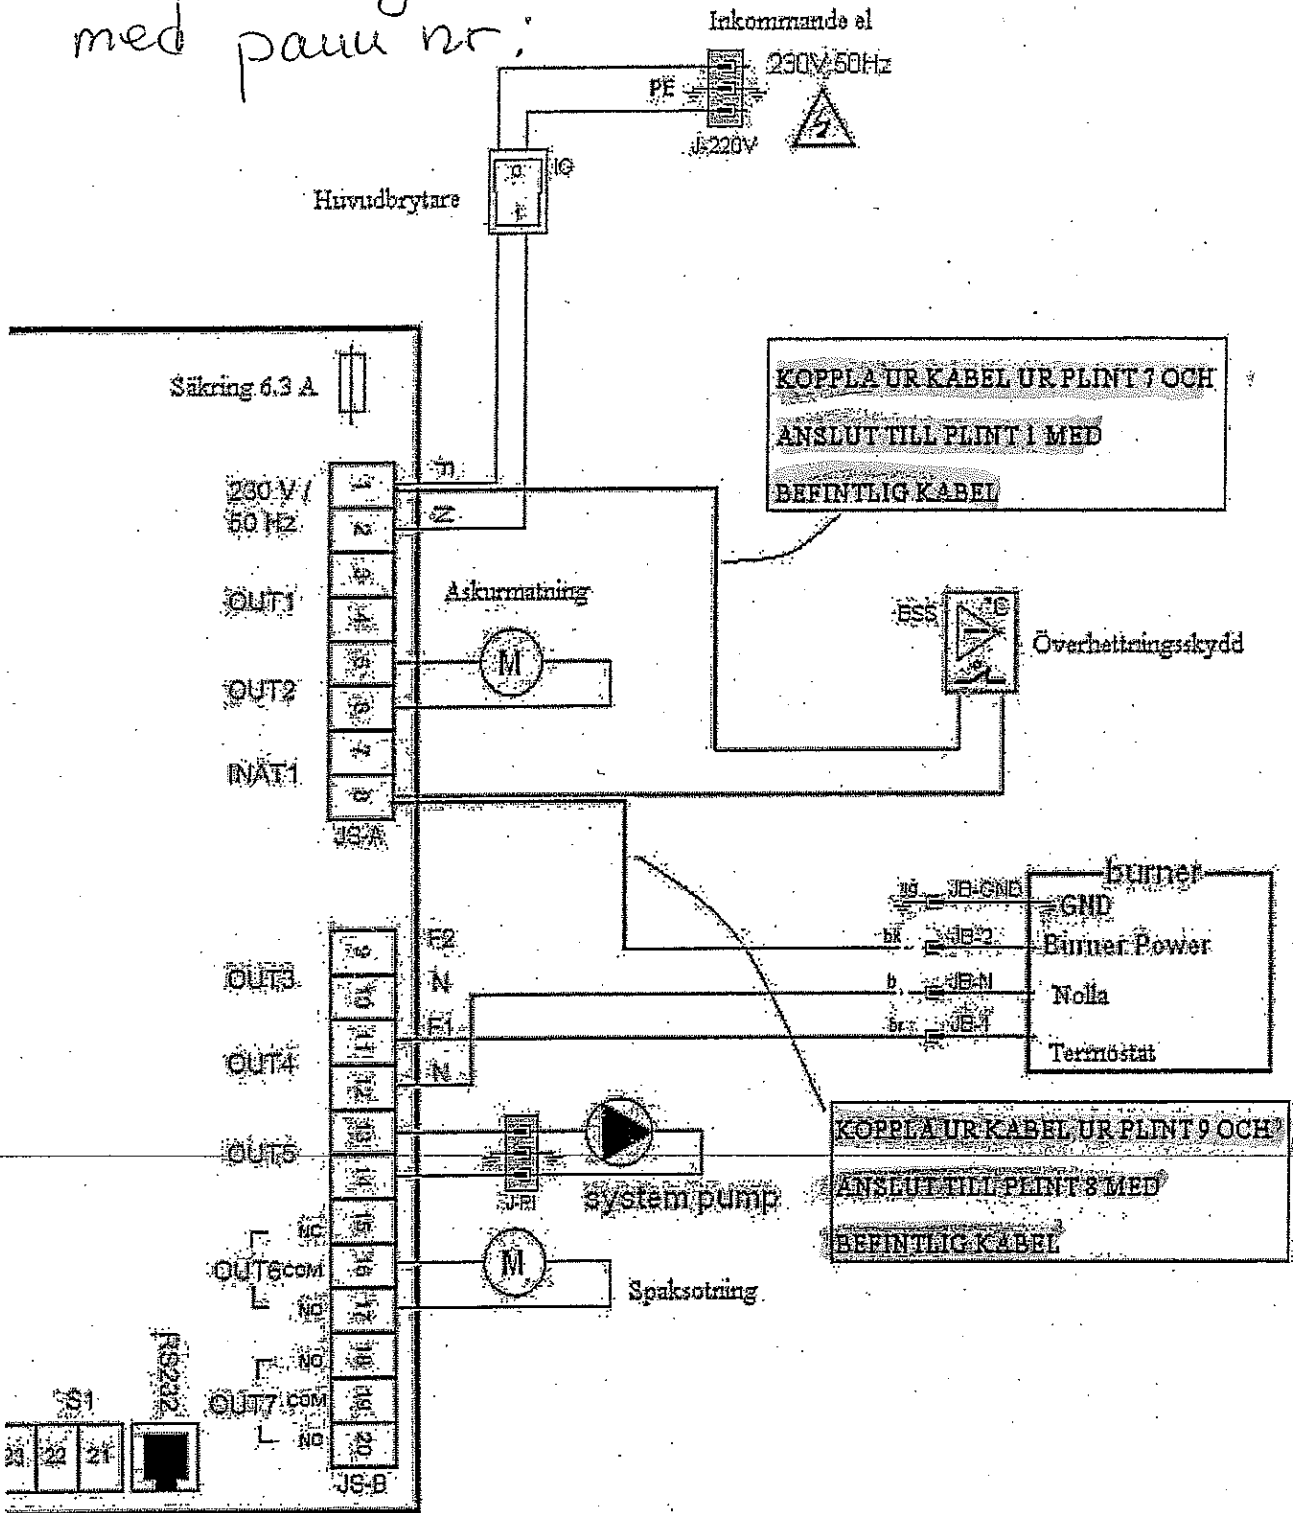

Sänd det gamla kortet i retur  
med pannenr:

FÖRÄNDRAD INSTALLATION PÅ NYA OCH  
GAMLA KRETSKORT

DIM. A4	N. DESGN SY325	N. DESGN COMBIFIRE 2 SW ELECTRIC PLAN FOR PB22/40	REV. 1.0 9/07
SCALA	1:1	PÅG.	1/1

SY325	F.M.
SCHEMA ELETTRICO	REV.
COMBIFIRE 2 PB22	1.1
	05/08