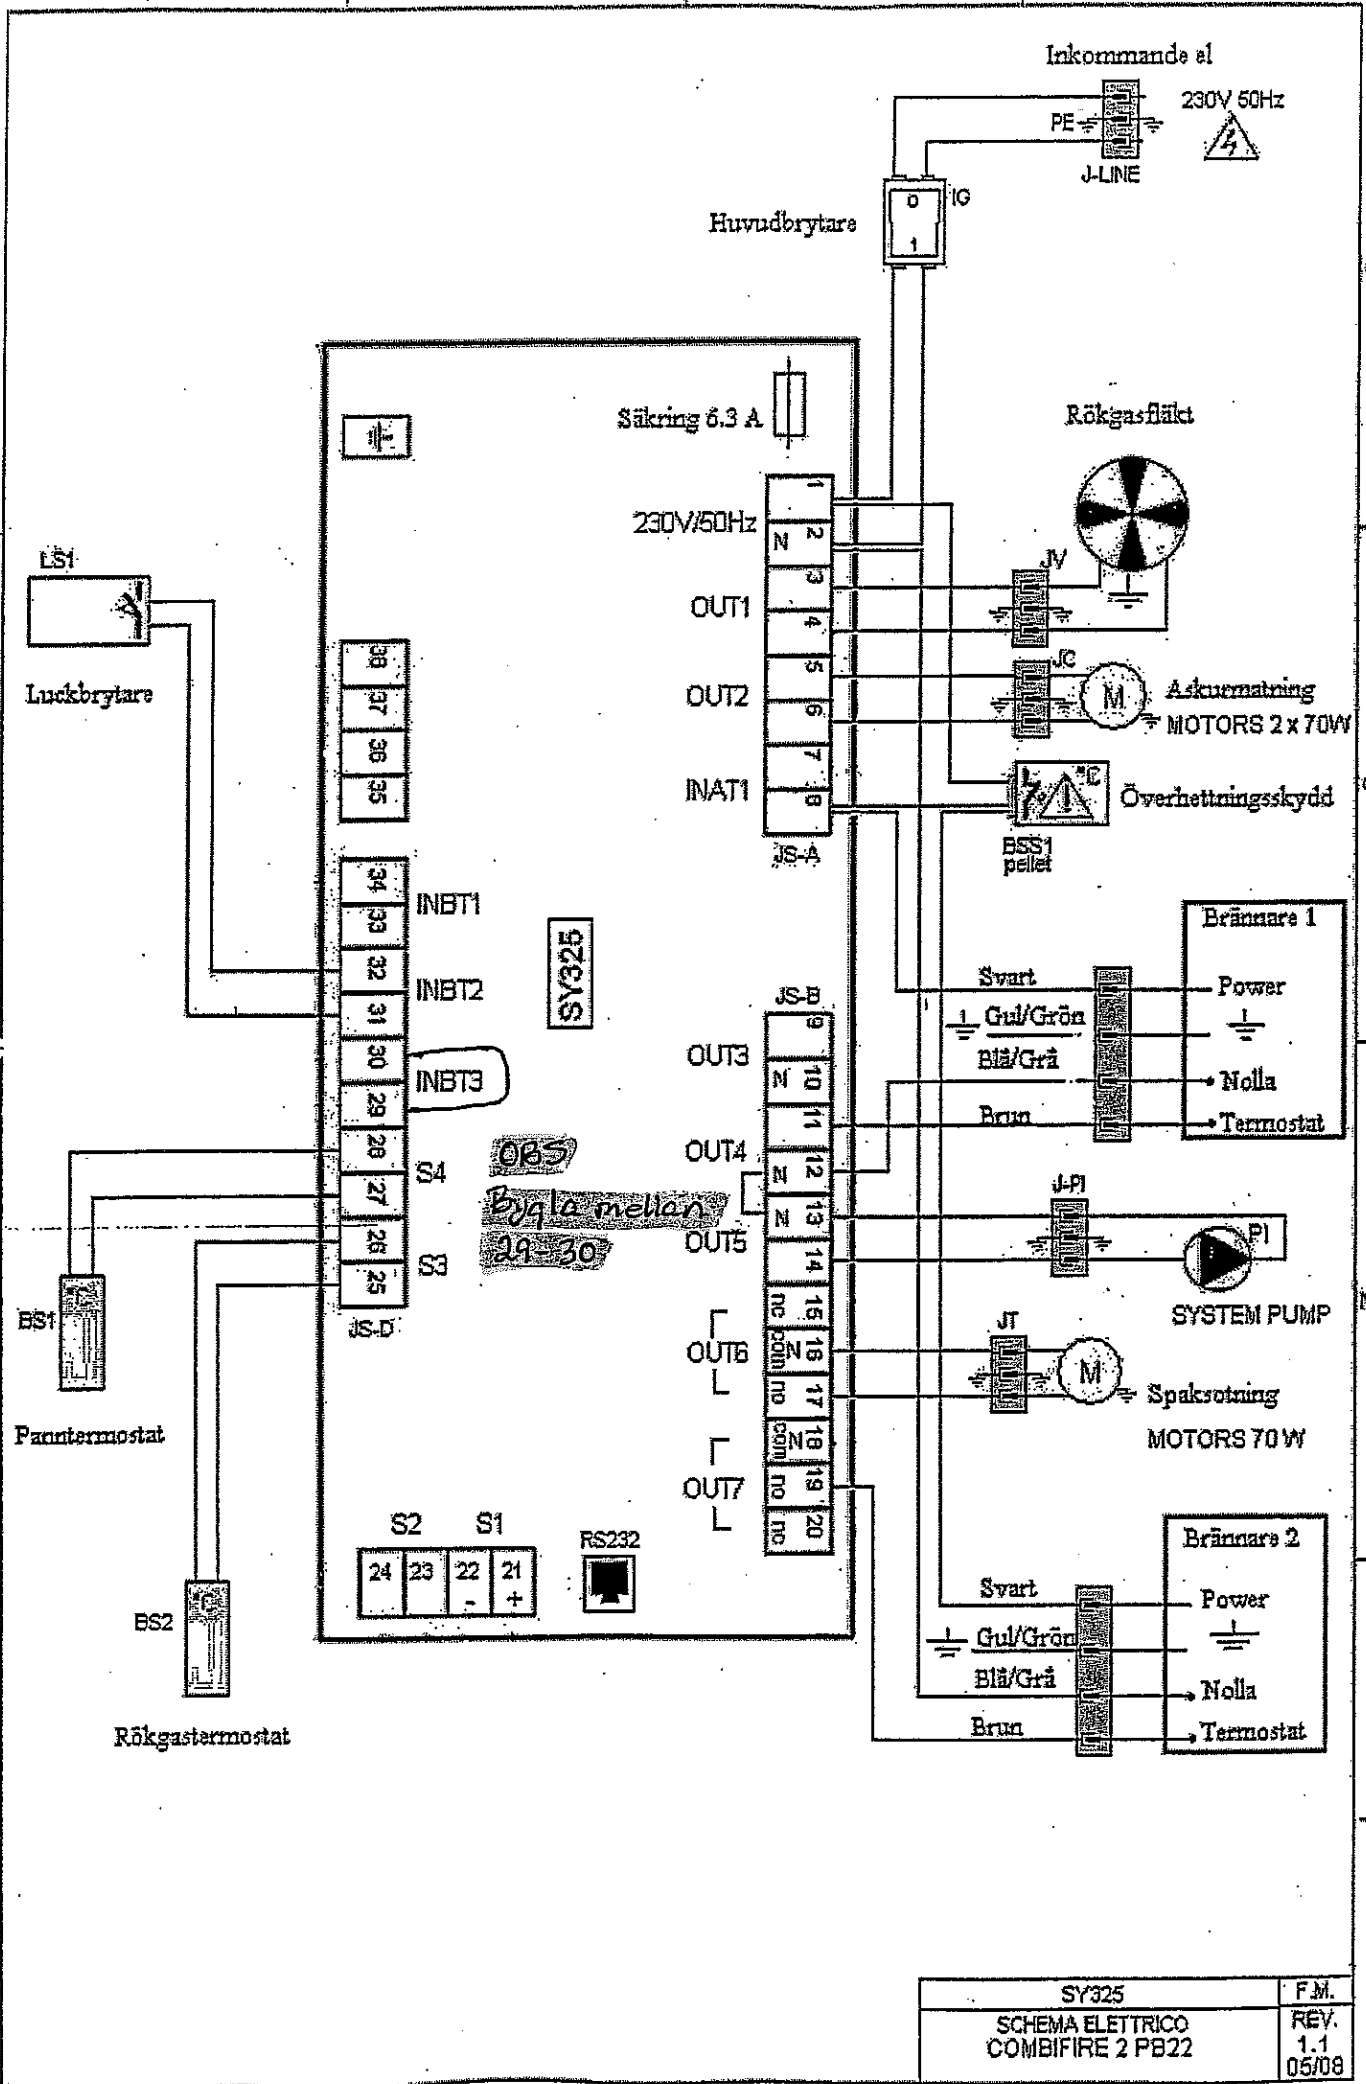

Sänd det gamla kortet i retur  
med pannenr:

FÖRÄNDRAD INSTALLATION PÅ NYA OCH  
GAMLA KRETSKORT

DIM. A4	N. DESGN SY325	N. DESGN COMBIFIRE 2 SW ELECTRIC PLAN FOR PB22/40	REV. 1.0 9/07
SCALA	1:1	PÅG.	1/1

SY325	F.M.
SCHEMA ELETTRICO	REV.
COMBIFIRE 2 PB22	1.1
	05/08