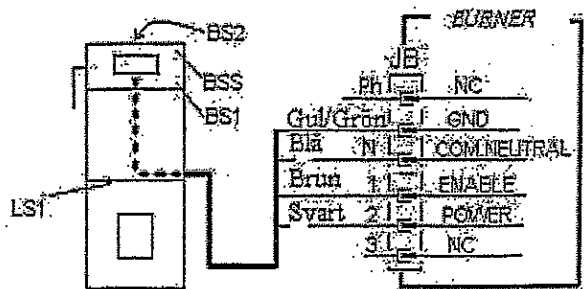

Sänd det gamla kortet i retur  
med pannenr:

FÖRÄNDRAD INSTALLATION PÅ NYA OCH  
GAMLA KRETSKORT

DIM. A4	N. DESGN SY325	N. DESGN COMBIFIRE 2 SW ELECTRIC PLAN FOR PB22/40	REV. 1.0 9/07
SCALA	1:1	PÅG.	1/1